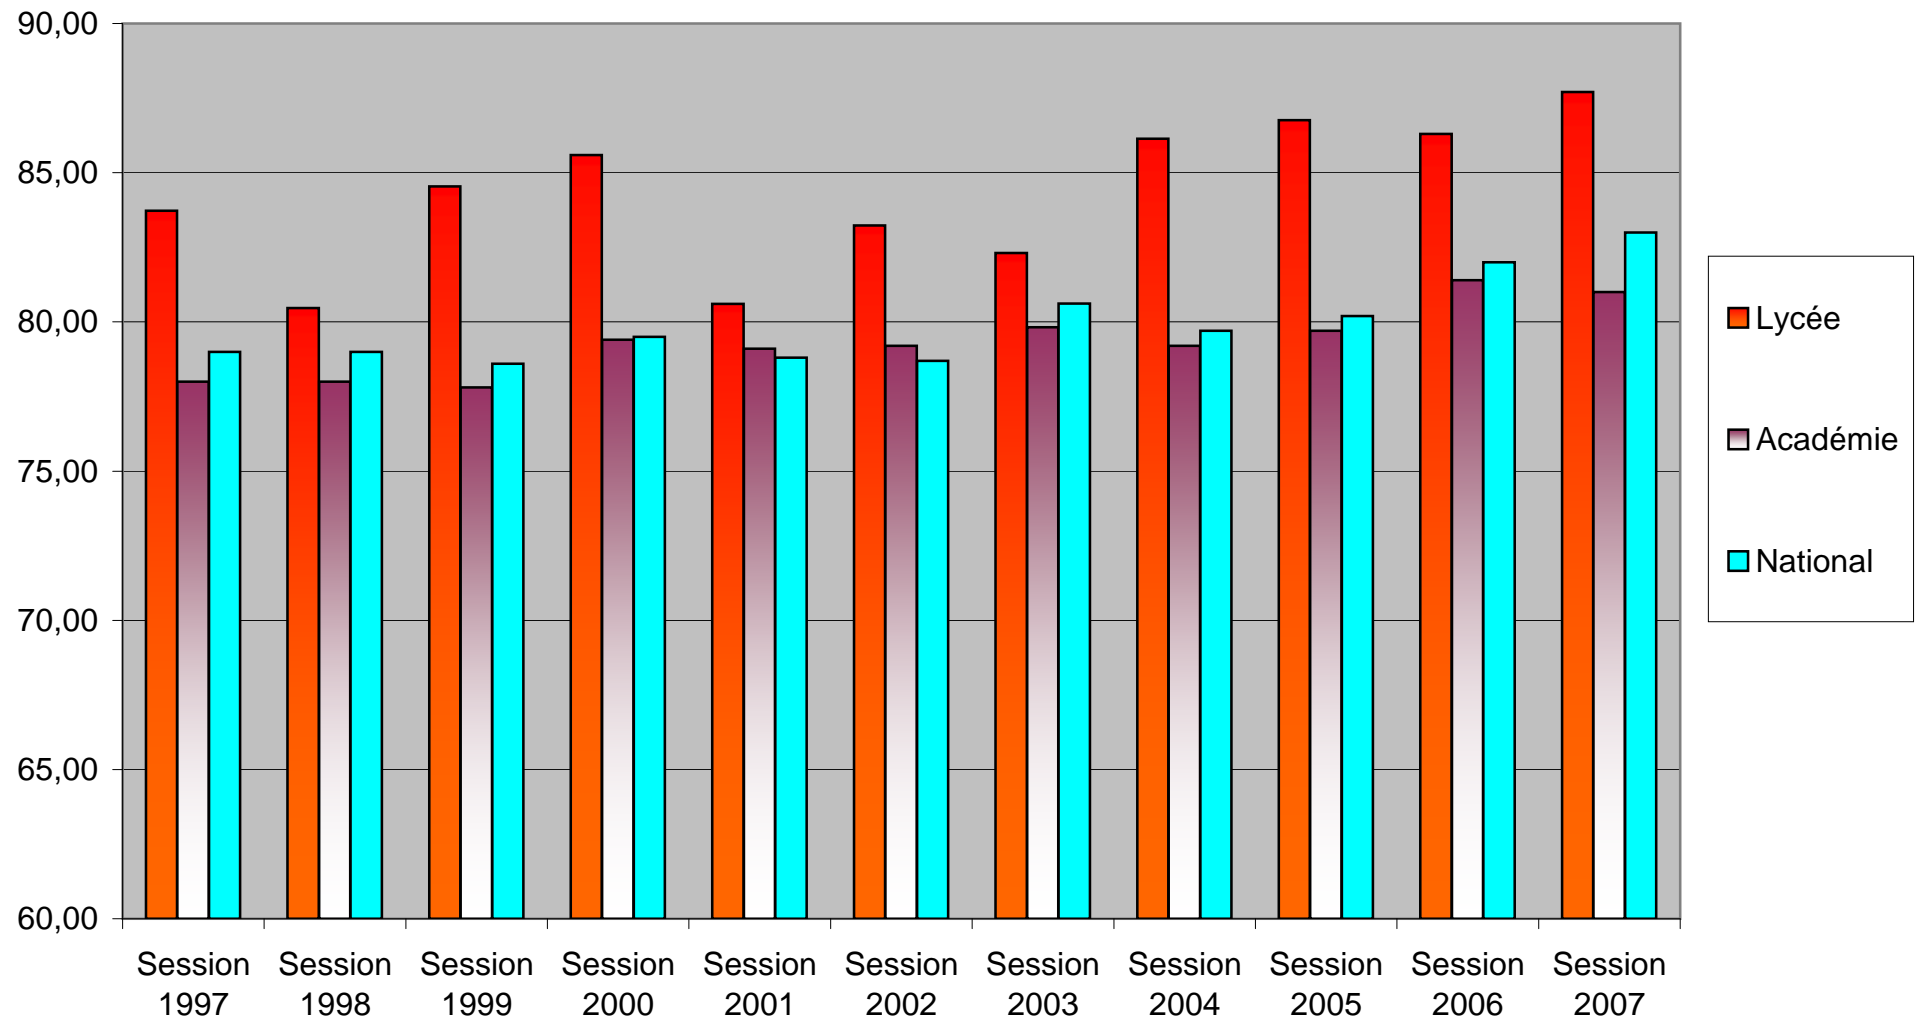

Résultats tous Bac confondus du Lycée Louis Feuillade

RESULTATS AUX EXAMENS

Session 1997

Filières	reçus	présents
série L	104	130
série ES	46	60
Série S	97	114
Série STT	89	99
Bac Pro	24	27
<i>Résultats bruts</i>	<i>360</i>	<i>430</i>
<i>Pourcentage Lycée tout bac</i>	<i>83,72</i>	
National	79	
Académique	78	